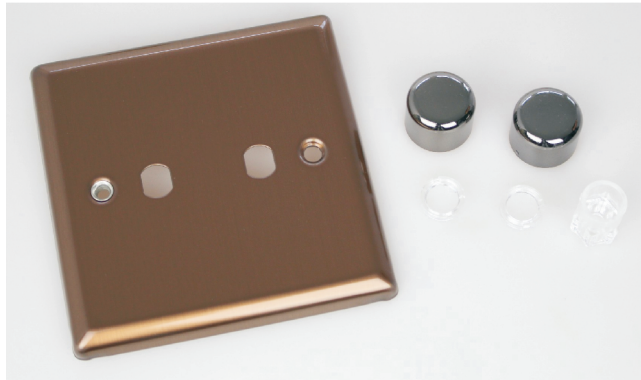

Modułowa seria łącząca nowoczesne technologie oraz wzornictwo z prostą i wygodną instalacją. Linia METAL MODERN pozwala dowolnie dobrać ramki do modułu tworząc unikalne kompozycje.

Fronty metalowe (stal nierdzewna-lakierowana)- kolor miedź szlifowana

Front pojedynczy (91x91x8mm, 100g)

M-F1-M
EAN:5903754563430

Front pojedynczy slim (91x91x8mm, 100g)

M-F1-SLIM-M
EAN:5903754563423

Front podwójny (91x150x8mm, 140g)

M-F2-M
EAN:5903754563447

Front + pokrętło do ściemniacza przyciskowo-obrotowego (91x91x26,5mm, 130g)

M-DF1+C-M
EAN:5903754563287

Front podwójny + 2 pokrętła do ściemniaczy przyciskowo-obrotowych (91x91x26,5mm, 140g)

M-DF2+C-M
EAN:5903754563294

Zaślepka pojedyncza (91x91x8mm, 120g)

M-COVER-M
EAN:5903754563270