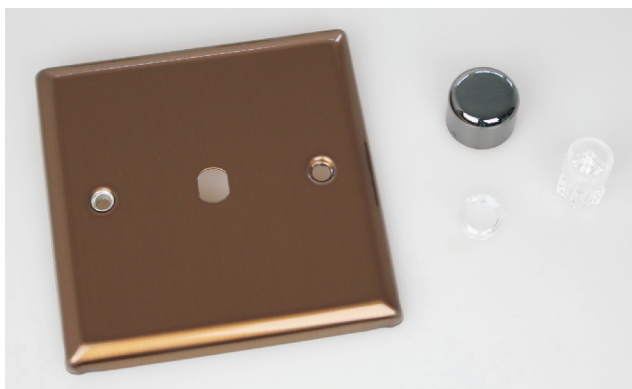

Front + pokrętło do ściemniacza przyciskowo-obrotowego (91x91x26,5mm, 130g)

M-DF1+C-M
EAN:5903754563287